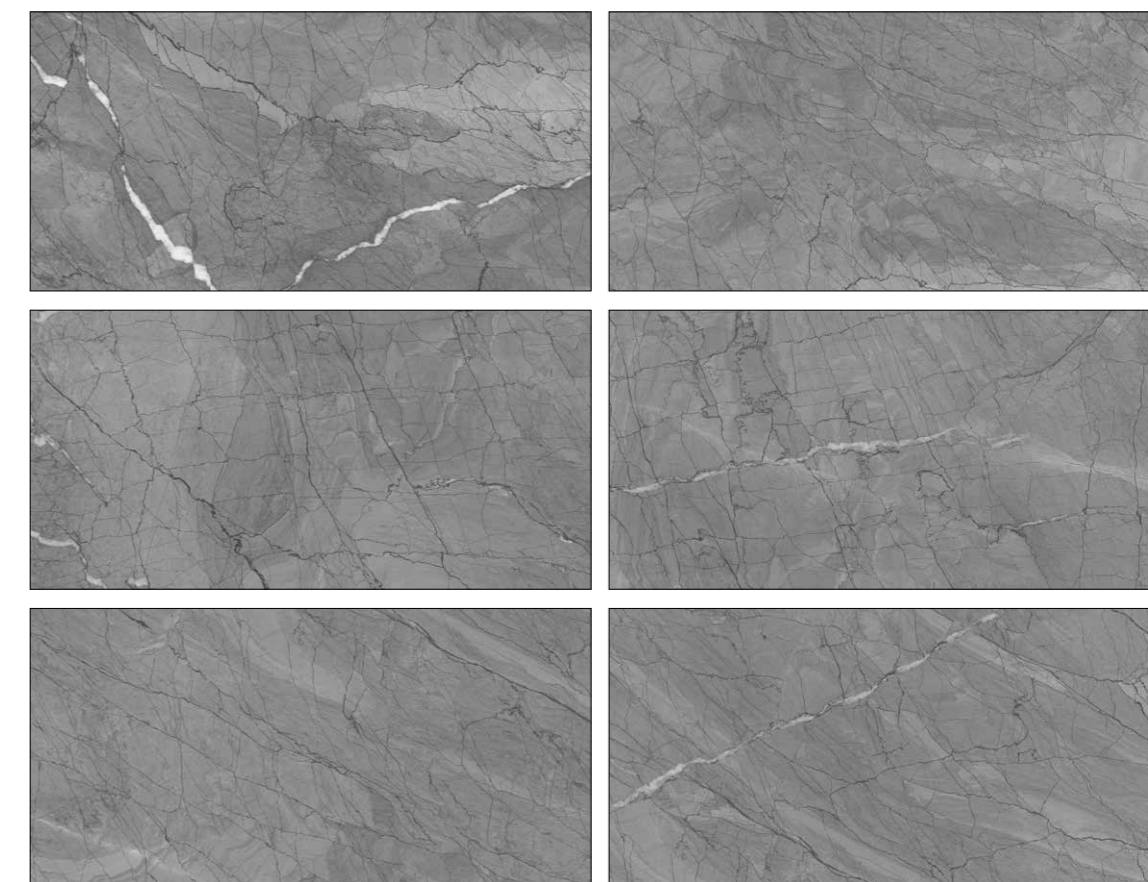

HAWK STEEL CARVING

HST60120C

Керамогранит 60x120x0,9 TERRACOTTAPRO

EVOLUTION CERAMIC HAWK STEEL CARVING

Формат
 60x120 CM