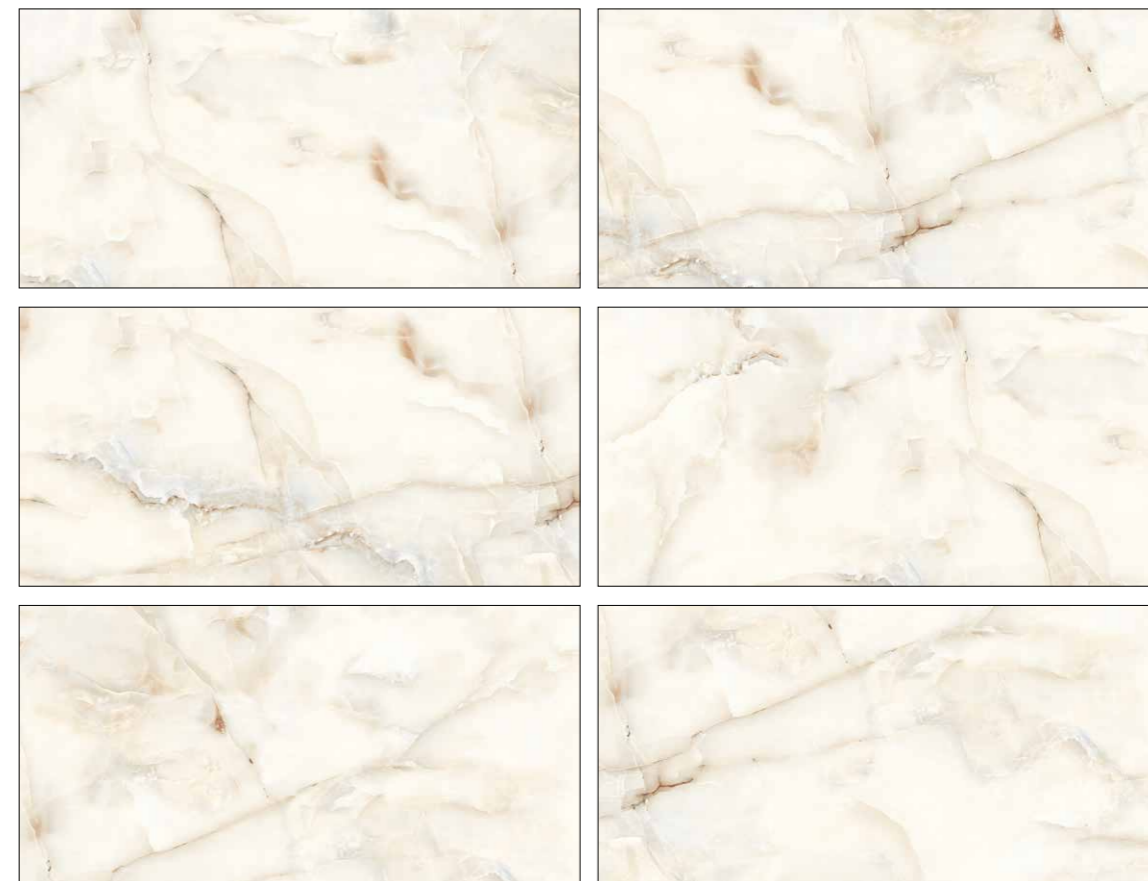

MEDINA KAYRO GLOSSY

MK60120

Керамогранит 60x120x0,9 TERRACOTTAPRO

EVOLUTION CERAMIC MEDINA KAYRO GLOSSY

Формат
 **60x120 CM**

ONYX BROWN GLOSSY

OB60120

Керамогранит 60x120x0,9 TERRACOTTAPRO