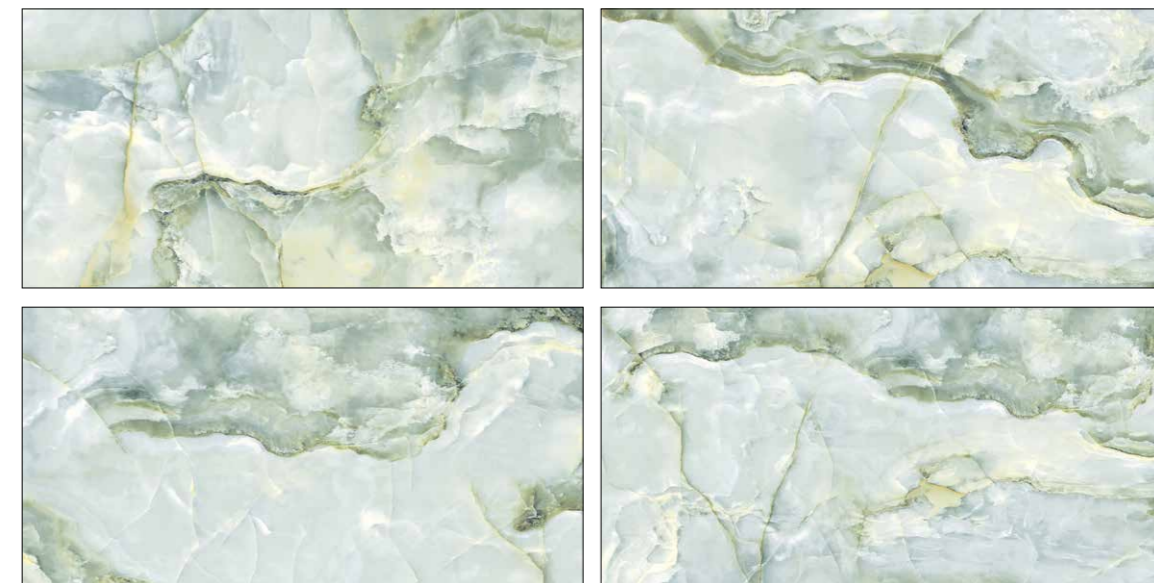

GARNET GREEN GLOSSY

T-GG60120G

Керамогранит 60x120x0,8 TERRACOTTAPRO

GARNET GREEN GLOSSY

Формат
60x120 CM