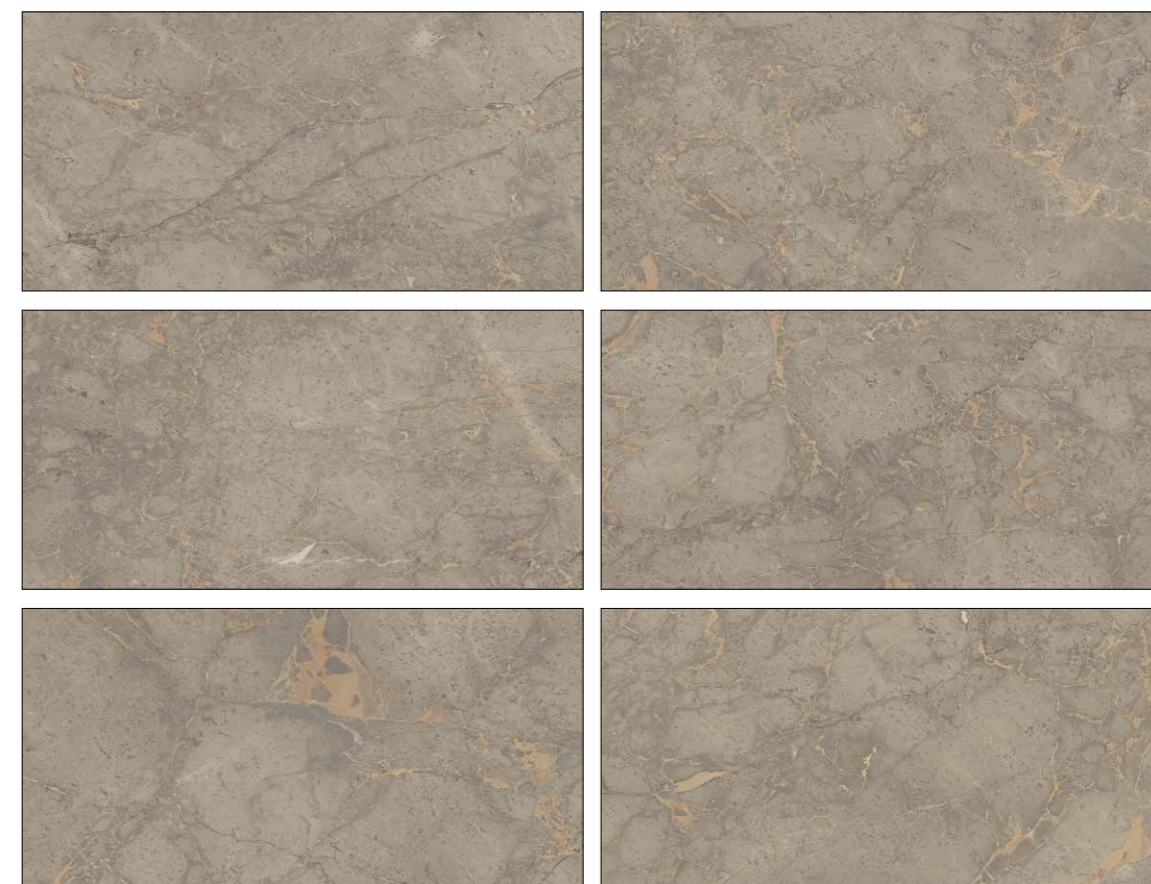

CELIO MINK GLOSSY

CM60120

Керамогранит 60x120x0,9 TERRACOTTAPRO

EVOLUTION CERAMIC CELIO MINK GLOSSY

Формат
 60x120 CM