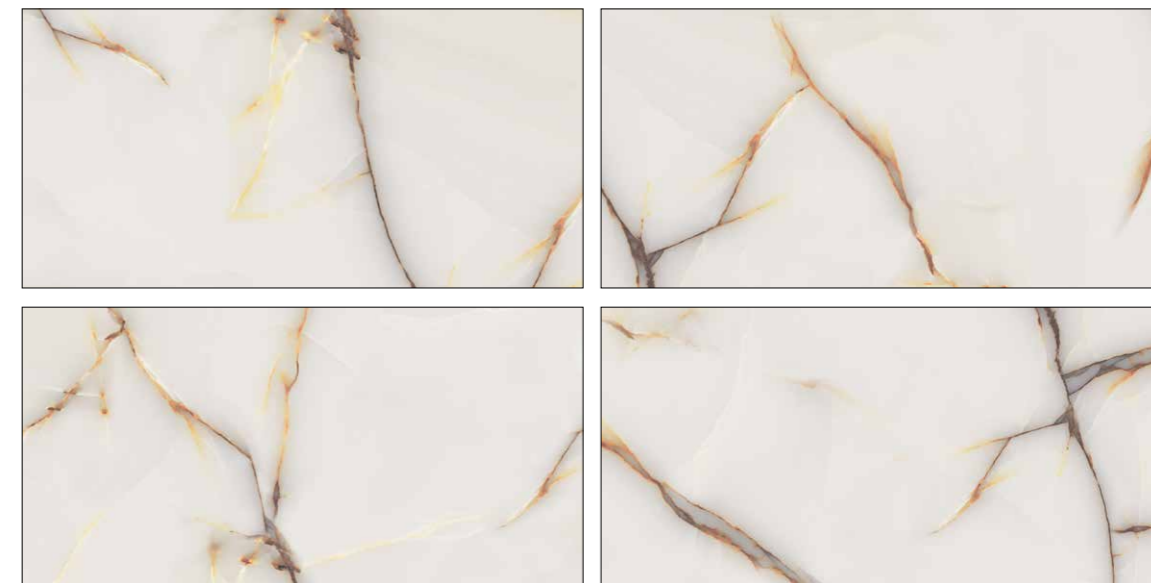

DELUX BLANCO GLOSSY

T-DXB60120G

Керамогранит 60x120x0,8 TERRACOTTAPRO

DELUX BIANCO GLOSSY

Формат
60x120 CM