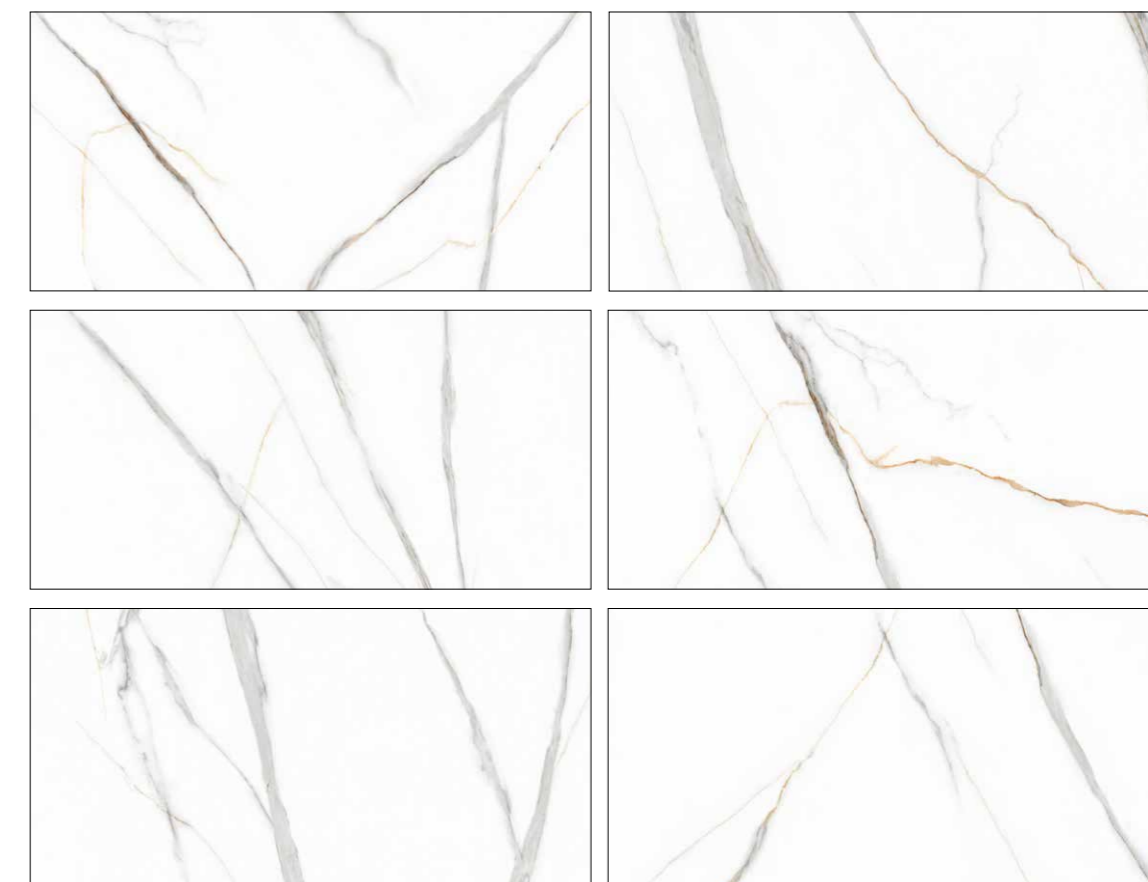

Керамогранит 60x120x0,9 TERRACOTTAPRO
EVOLUTION CERAMIC SKJD010 GLOSSY

Формат
60x120 CM

SKY ONYX GLOSSY

SO60120

Керамогранит 60x120x0,9 TERRACOTTAPRO

EVOLUTION CERAMIC SKY ONYX GLOSSY

Формат
60x120 CM

STATUARIO VENATO GLOSSY