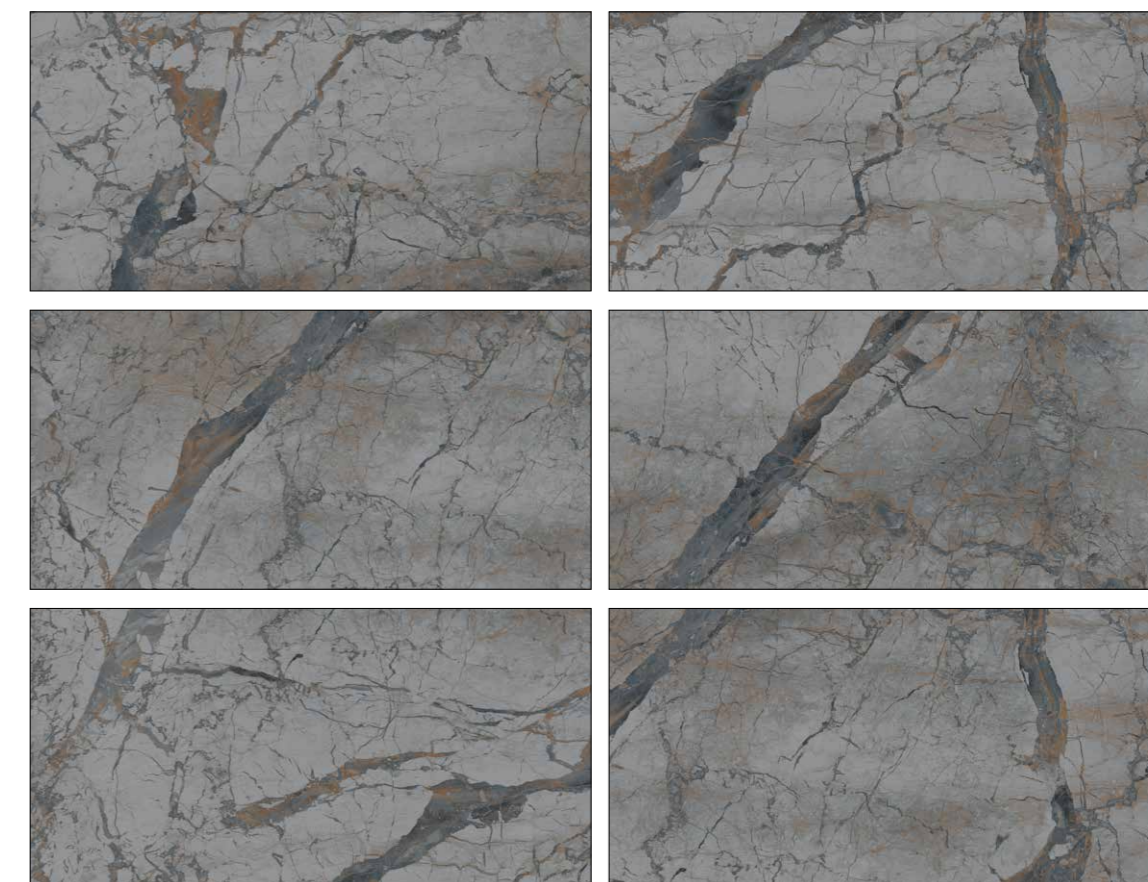

ROBUSTA STEEL CARVING

RS60120C

Керамогранит 60x120x0,9 TERRACOTTAPRO

EVOLUTION CERAMIC ROBUSTA STEEL CARVING

Формат
 60x120 CM