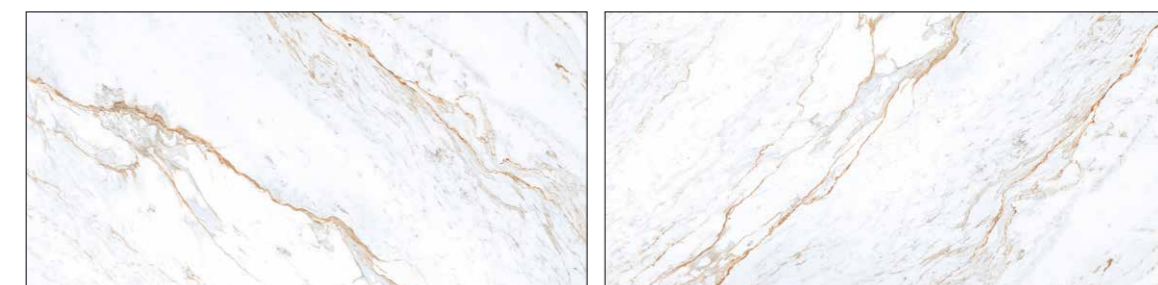

CRISTELA NERO GLOSSY

Формат
 **60x120 CM**

DELUX BLANCO GLOSSY

T-DXB60120G

Керамогранит 60x120x0,8 TERRACOTTAPRO

DELUX BIANCO GLOSSY

Формат
60x120 CM

DOMINICA WHITE GLOSSY