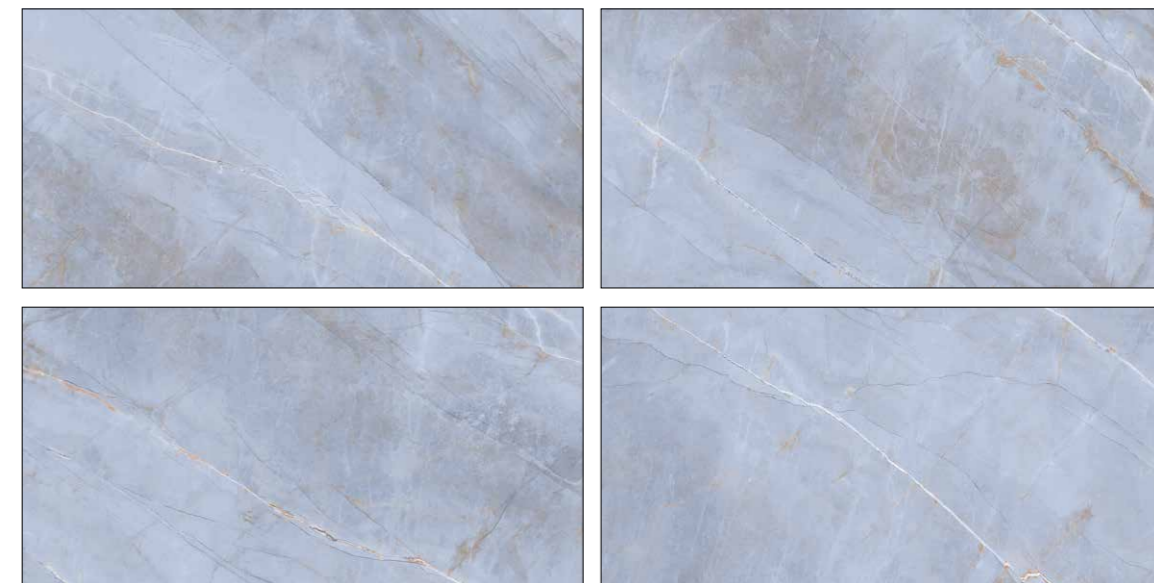

ARMANI AZUL GLOSSY

T-AA60120G

Керамогранит 60x120x0,8 TERRACOTTAPRO

ARMANI AZUL GLOSSY

Формат
60x120 CM