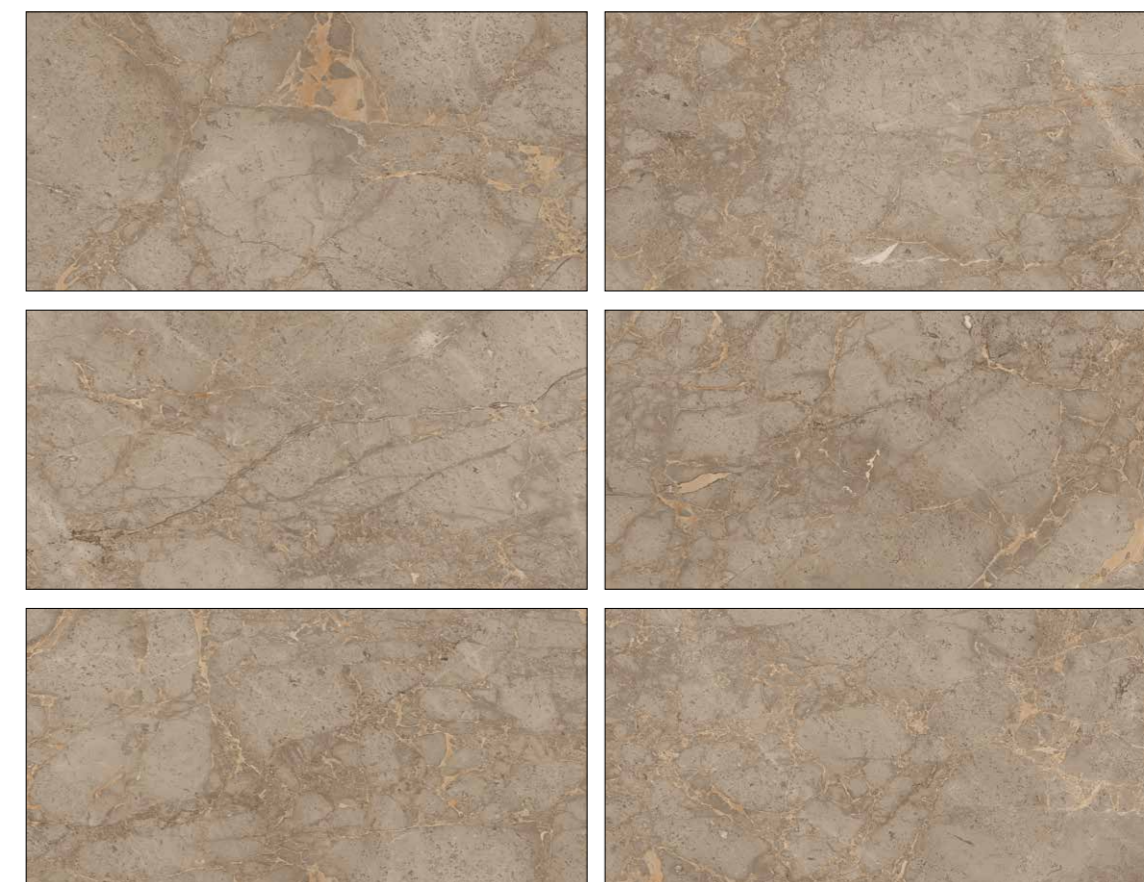

CELIO MINK CARVING

CM60120C

Керамогранит 60x120x0,9 TERRACOTTAPRO

EVOLUTION CERAMIC CELIO MINK CARVING

Формат
 60x120 CM