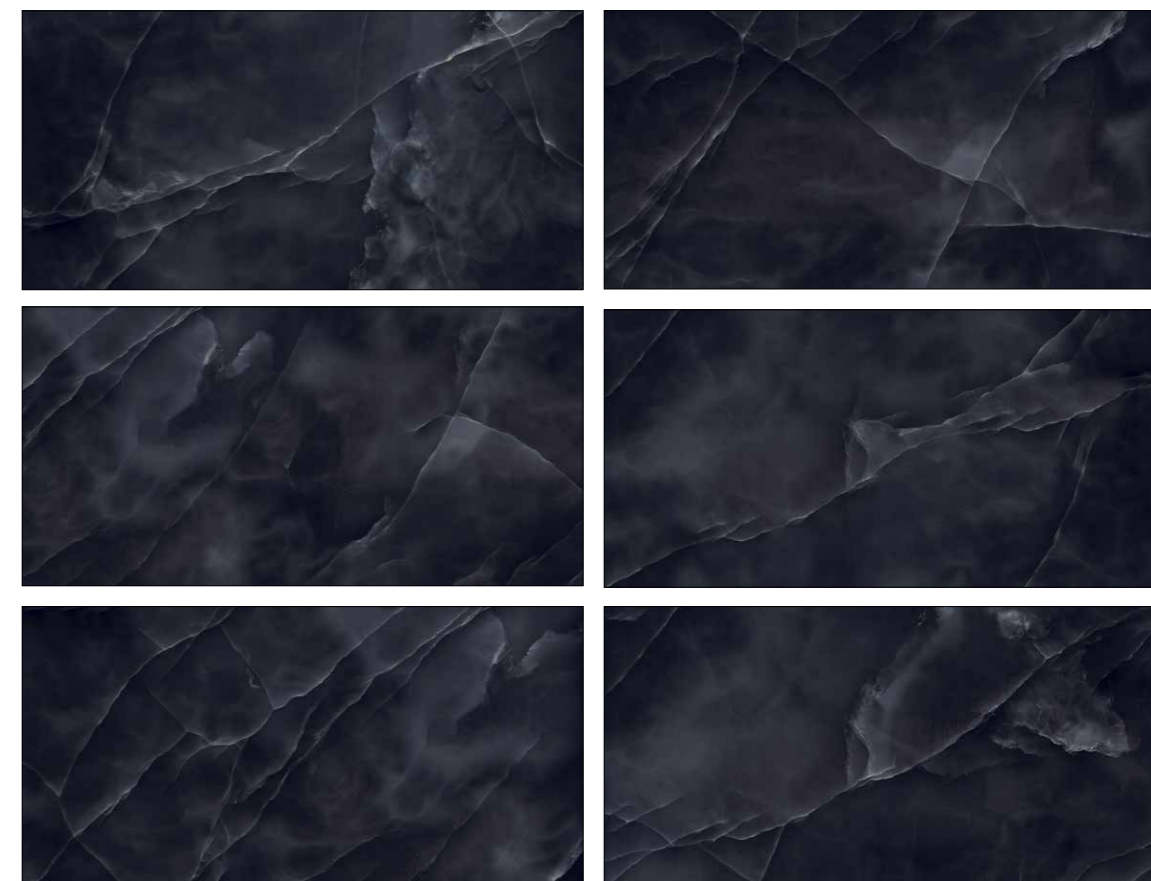

PG60120

Керамогранит 60x120x0,9 TERRACOTTAPRO

EVOLUTION CERAMIC PUMICE GREY GLOSSY

Формат
 **60x120 CM**

RIVER ONYX BLACK HIGH GLOSSY

ROBK60120HG

Керамогранит 60x120x0,9 TERRACOTTAPRO

EVOLUTION CERAMIC RIVER ONYX BLACK HIGH GLOSSY