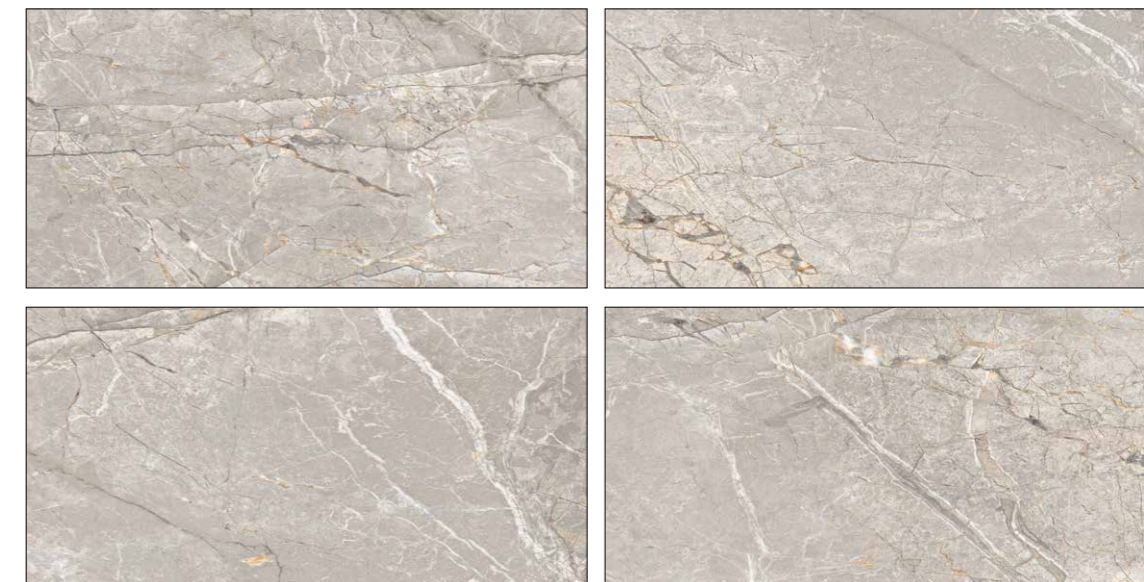

ROCK WILLIAM VERDE CARVING

T-RWV60120C

Керамогранит 60x120x0,8 TERRACOTTAPRO

ROCK WILLIAM VERDE CARVING

Формат
60x120 CM